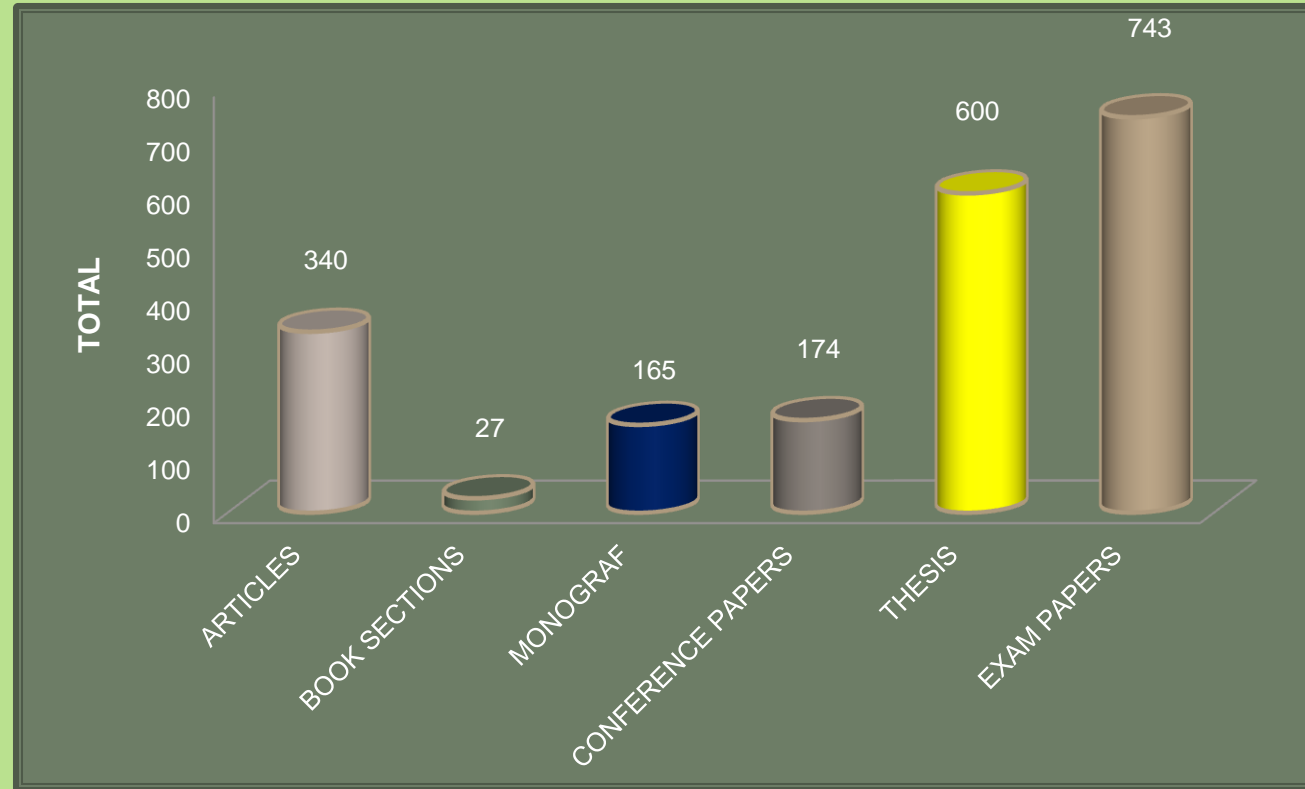

PENDIGITAN BAHAN

AKTIVITI PERPUSTAKAAN 2016

BIL.	JENIS AKTIVITI	TARIKH	LOKASI
1.	Pameran Vandalisme	Februari – Mac 2016	Ruang Pameran, Aras 1, Perpustakaan
2.	Jom Baca 10 Minit	25 April 2016	Ruang Membaca, Aras 1, Perpustakaan
3.	Pameran Fenomena El Nino di Malaysia	Mei – Julai 2016	Ruang Pameran, Aras 1, Perpustakaan
4.	Bengkel Teknik Menjawab Bahasa Inggeris UPSR	14 Mei 2016	Auditorium Perpustakaan
5.	Program Kelab Sahabat Bersama Anak Yatim Rumah Amal Budi Bistari, Rawang	31 Mei 2016	Auditorium Perpustakaan
6.	Pameran Pembangunan Sistem dan Inovasi Perpustakaan	Julai – Ogos 2016	Ruang Pameran, Aras 1, Perpustakaan
7.	Mesyuarat PERPUN, Persidangan Perpustakaan Universiti dan Perpustakaan Negara	25 Julai 2016	Bilik Mesyuarat Utama, Aras 4

8.	5th PERPUN International Conference 2016	26 - 27 Julai 2016	Felda Residence Hot Spring, Sg. Klah, Sungkai Perak
9.	Program Khidmat Masyarakat (CSR)	16 Ogos 2016	SMK Felda Gunung Besout
10.	Library Roadtour @ FPPM	28 & 29 Sept. 2016	FPPM
11.	Pameran Lambang Negara Malaysia	Sept-Okt 2016	Ruang Pameran, Aras 1, Perpustakaan
12.	Hari Terbuka Perpustakaan	12-15 Okt 2016	Perpustakaan
13.	Pesta Buku UPSI ke 14	12-15 Okt 2016	Perpustakaan
14.	Library Roadtour @ FSK	20 & 21 Okt 2016	FSK